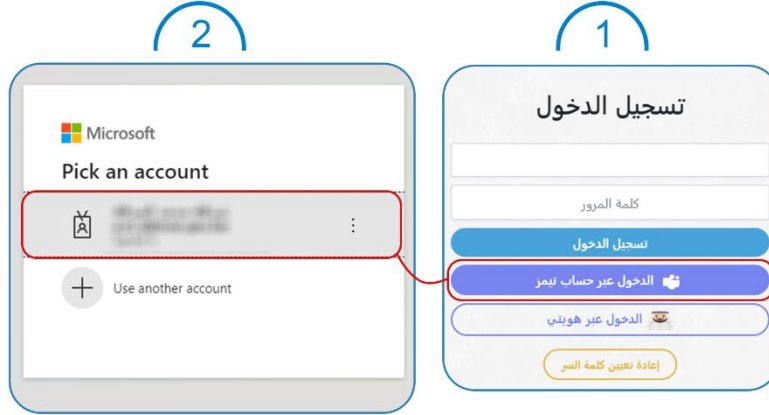

التسجيل عن طريق حساب تيمز:

يجب ان يكون للمستخدم حساب تيمز (حساب طالب او حساب معلم) لكي يمكنه تسجيل دخول على النظام الجديد .