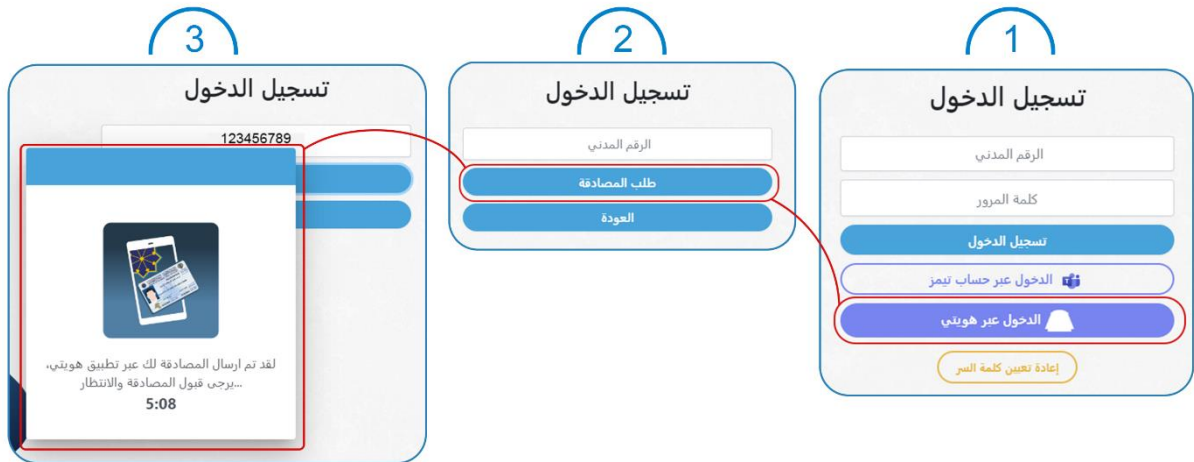

التسجيل عن طريق هويتي:

يجب ادخال الرقم المدني للمستخدم ومن ثم طلب المصادقة ويجب المصادقة من تطبيق هويتي لينتم تفعيل الحساب والادخول الى السجل .